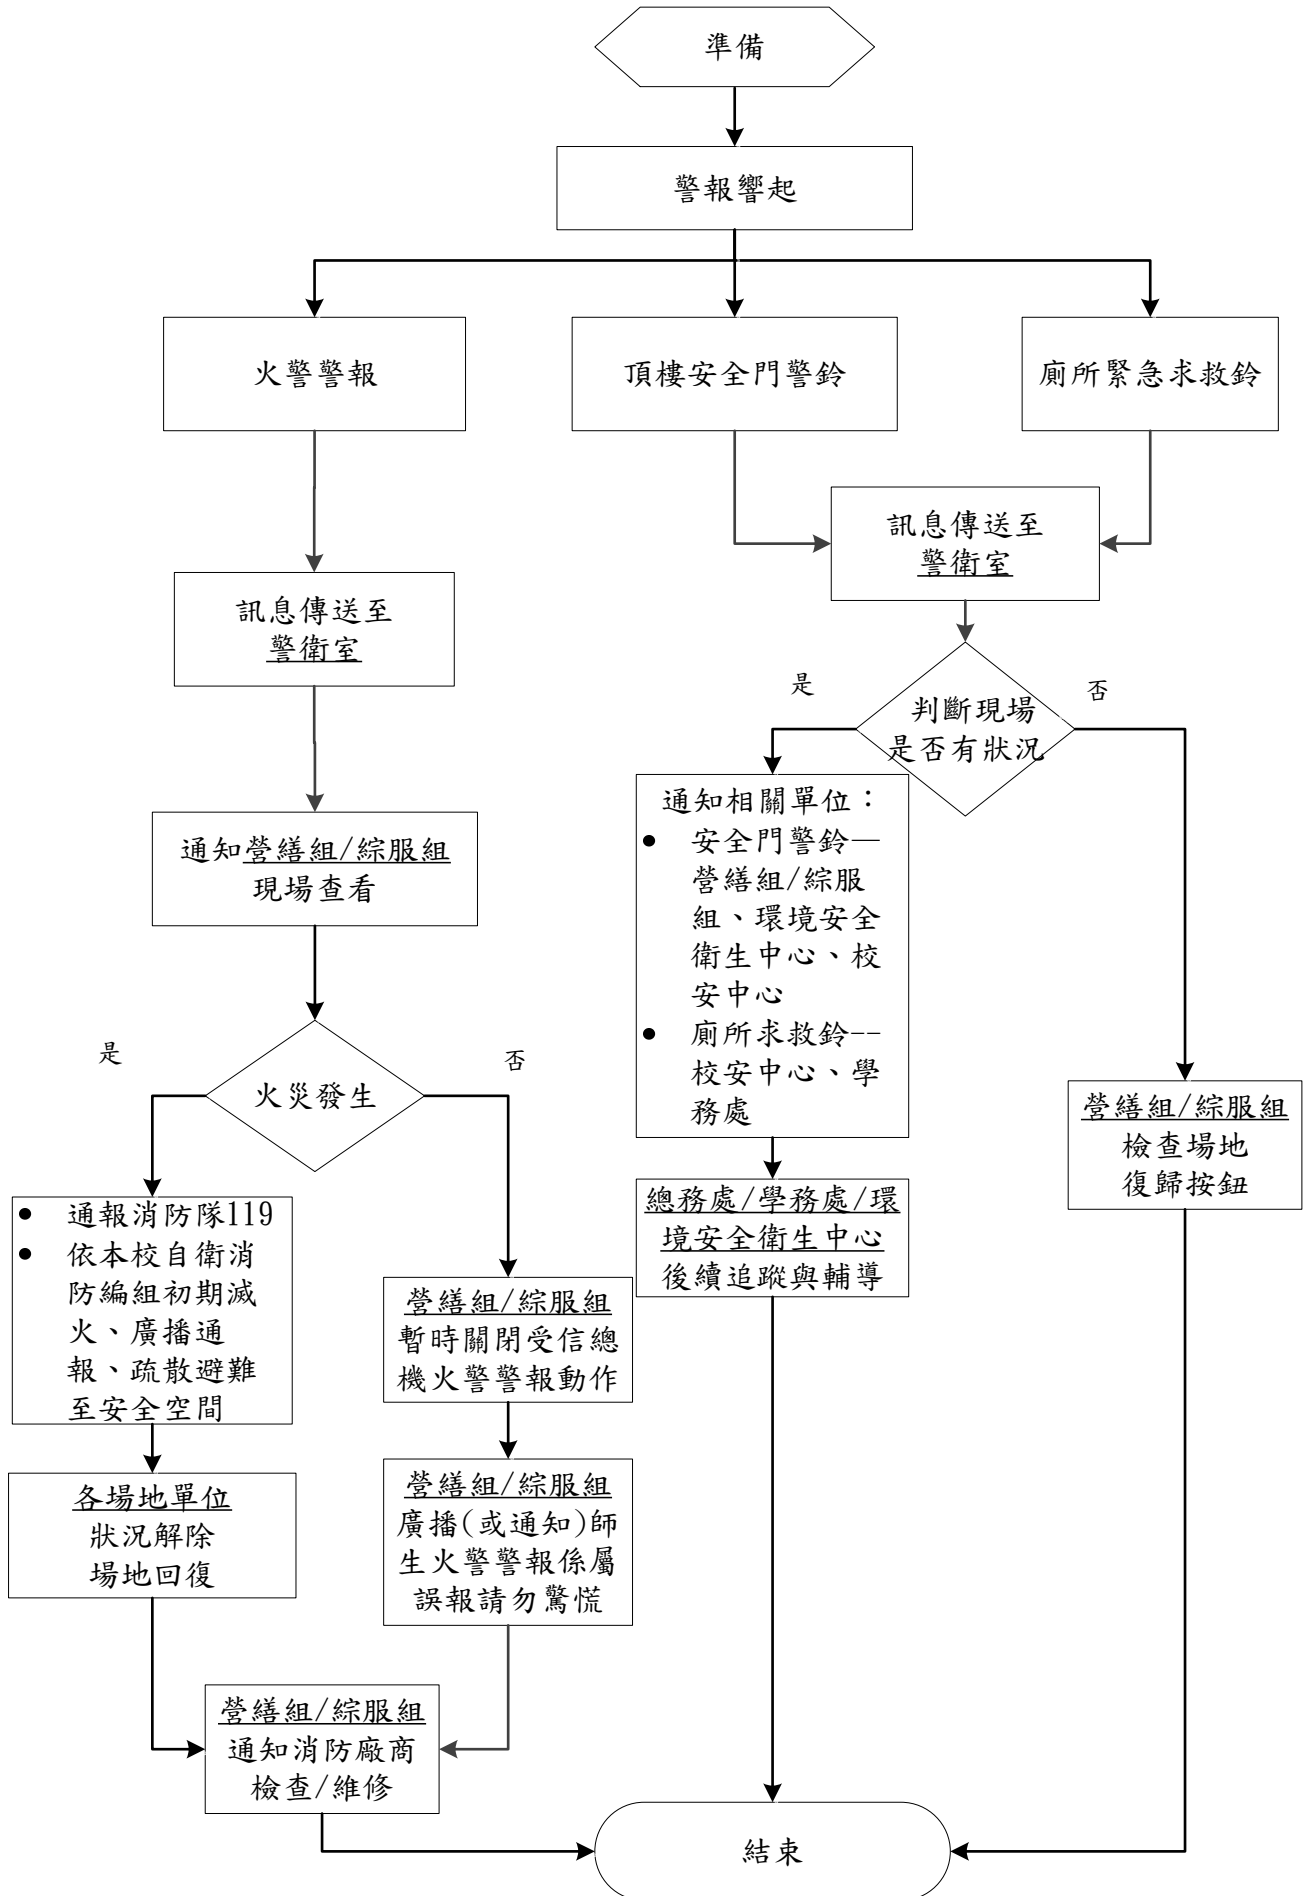

# 國立臺北商業大學校園警報系統響起處理作業流程

備註：本校桃園校區北商學舍另依「國立臺北商業大學桃園校區北商學舍消防警報設備誤報處理標準作業流程」辦理